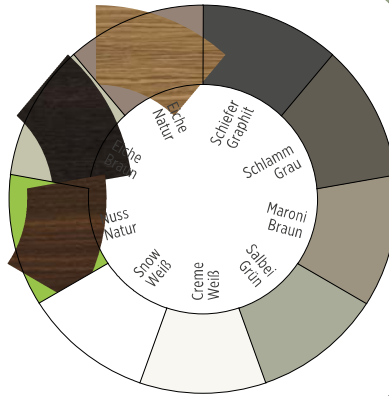

MÖBELFARBE FREI WÄHLBAR