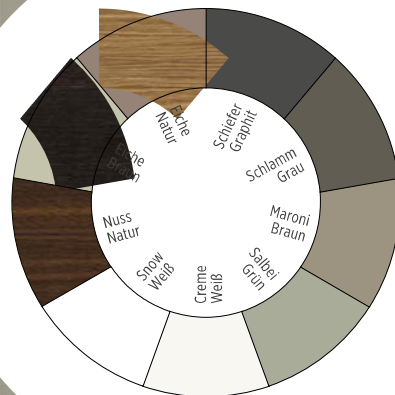

MÖBELWASCHTISCH

mit Überlauf, für Wandmontage und auf Möbel montierbar

HBKAQWT8052GW ● weiß, 80x52cm, 3 Hahnlöcher vorgestanzt € 783,00

HBKAQWT10052GW ● weiß, 100x52cm, 3 Hahnlöcher vorgestanzt € 1.013,00

HBKAQWT12052GW ● weiß, 120x52cm, 3 Hahnlöcher vorgestanzt € 1.268,00

WASCHTISCH-UNTERSCHRANK GRIFFMULDE

mit 1 Lade, Griffmulde, laminierte Innenkorpusteile
Farbe aus der Korsika Aquin Farbpalette frei wählbar

HBKAQWTUGRU80/G passend zu Aquin WT 8052, 75,6x40x49,6cm € 1.278,00

HBKAQWTUGRU10/G passend zu Aquin WT 10052, 95,6x40x49,6cm € 1.342,00

HBKAQWTUGRU12/G passend zu Aquin WT 12052, 115,6x40x49,6cm € 1.406,00

MÖBELFARBE FREI WÄHLBAR

WASCHTISCH-UNTERSCHRANK MIT TIP ON

mit 2 Laden, Tip On, laminierte Innenkorpusteile;
Farbe aus der Korsika Aquin Farbpalette frei wählbar

HBKAQWTUGRU80/T passend zu Aquin WT 8052, 75,6x50x50cm € 1.622,00

HBKAQWTUGRU10/T passend zu Aquin WT 10052, 95,6x50x50cm € 1.716,00

HBKAQWTUGRU12/T passend zu Aquin WT 12052, 115,6x50x50cm € 1.811,00

HOCHSCHRANK

mit 4 fixen Fachböden, laminierte Innenkorpusteile,
Koffertüre mit fixen Fachböden aus herausnehmbaren Glas;
Farbe aus der Korsika Aquin Farbpalette frei wählbar

HBKAQHS16035L/G 35x160x35cm, links € 1.091,00

HBKAQHS16035R/G 35x160x35cm, rechts € 1.091,00

HALBHOCHSCHRANK

mit 2 fixen Fachböden, laminierte Innenkorpusteile,
Koffertüre mit fixen Fachböden aus herausnehmbaren Glas;
Farbe aus der Korsika Aquin Farbpalette frei wählbar

HBKAQHHS1135L/G 35x106,6x35cm, links € 743,00

HBKAQHHS1135R/G 35x106,6x35cm, rechts € 743,00