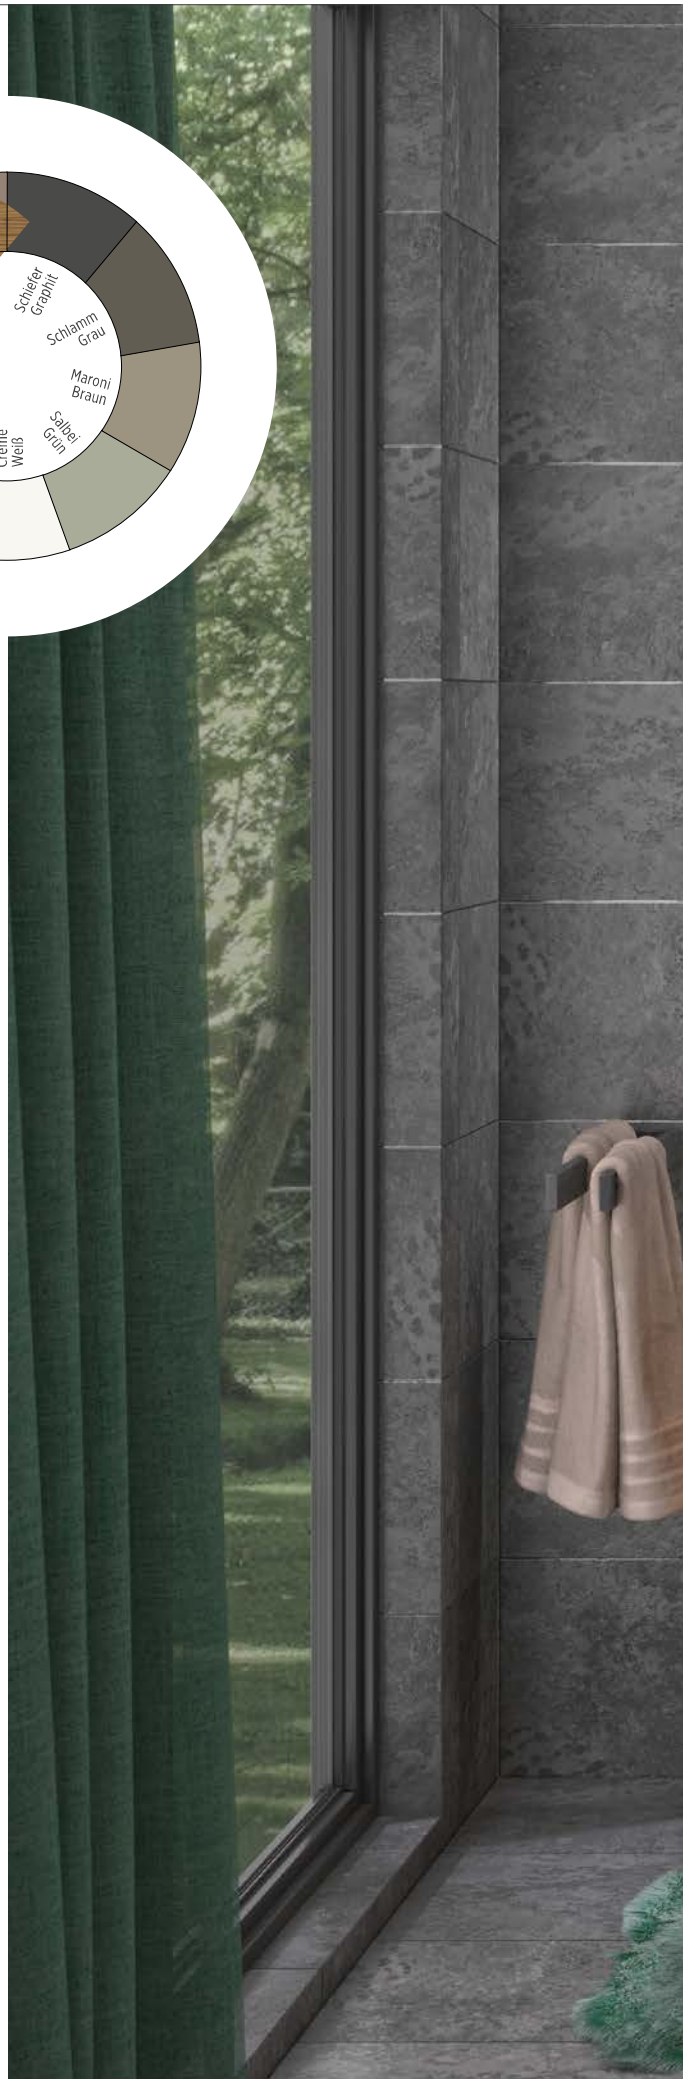

HALBHOCHSCHRANK

mit 2 fixen Fachböden, laminierte Innenkorpusteile,
Koffertüre mit fixen Fachböden aus herausnehmbarem Glas;
Farbe aus der Korsika Aquin Farbpalette frei wählbar

HBKAQHHS9050L/G 50x90x35cm, links € 844,00

HBKAQHHS9050R/G 50x90x35cm, rechts € 844,00