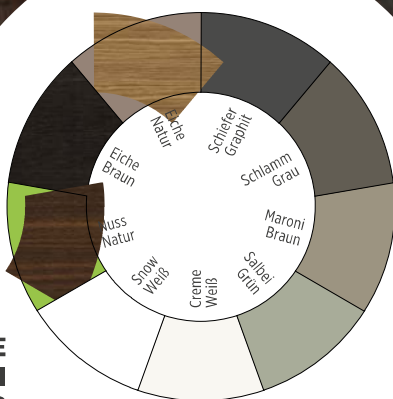

AUFSATZWASCHBECKEN MIT HAHNLOCH

ohne Überlauf, als Aufsatz- oder Halbeinbaubecken montierbar

HBKAQWT6040GUM mit 1 Hahnloch, 60x40x13cm, grau matt € 1.048,00

**MÖBELFARBE
FREI
WÄHLBAR**

WASCHTISCH-UNTERSCHRANK MIT GRIFFMULDE

mit 1 Lade, Griffmulde, Farbe aus der Korsika Aquin Farbpalette frei wählbar

HBKAQWTUS030/G	30x40x55cm	€ 542,00
HBKAQWTUS040/G	40x40x55cm	€ 579,00
HBKAQWTUS050/G	50x40x55cm	€ 609,00
HBKAQWTUS060/G	60x40x55cm	€ 639,00
HBKAQWTUS070/G	70x40x55cm	€ 669,00
HBKAQWTUS080/G	80x40x55cm	€ 684,00
HBKAQWTUS090/G	90x40x55cm	€ 713,00
HBKAQWTUS0100/G	100x40x55cm	€ 741,00

SEITENSCHRANK MIT GRIFFMULDE

Farbe aus der Korsika Aquin Farbpalette frei wählbar

HBKAQSSSO16L/G	Ausführung links, 16x40x55cm	€ 360,00
HBKAQSSSO16R/G	Ausführung rechts, 16x40x55cm	€ 360,00

① WASCHTISCHPLATTE

Länge min. 50 cm und max. 250 cm, erhältlich in den Farben Eiche Braun, Eiche Natur, Nuss Natur

HBKAQWTP/T	...x1,8x55,6cm, für WTU mit Tip On	€ 404,00 / Laufmeter
HBKAQWTP/G	...x1,8x55,2cm, für WTU mit Griffmulde	€ 404,00 / Laufmeter

② WASCHTISCH-UNTERSCHRANK MIT TIP ON

mit 2 Lade, Tip On, mit Siphonausschnitt, Farbe aus der Korsika Aquin Farbpalette frei wählbar, ab 80 cm Breite mit Parallelsteuerung

HBKAQWTUS030/T	30x50x55,4cm	€ 831,00
HBKAQWTUS040/T	40x50x55,4cm	€ 879,00
HBKAQWTUS050/T	50x50x55,4cm	€ 927,00
HBKAQWTUS060/T	60x50x55,4cm	€ 975,00
HBKAQWTUS070/T	70x50x55,4cm	€ 1.024,00
HBKAQWTUS080/T	80x50x55,4cm	€ 1.227,00
HBKAQWTUS090/T	90x50x55,4cm	€ 1.275,00
HBKAQWTUS0100/T	100x50x55,4cm	€ 1.323,00

SEITENSCHRANK MIT TIP ON

Farbe aus der Korsika Aquin Farbpalette frei wählbar

③ HBKAQSSSO16L/T	Ausführung links, 16x50x55,4cm	€ 375,00
④ HBKAQSSSO16R/T	Ausführung rechts, 16x50x55,4cm	€ 375,00